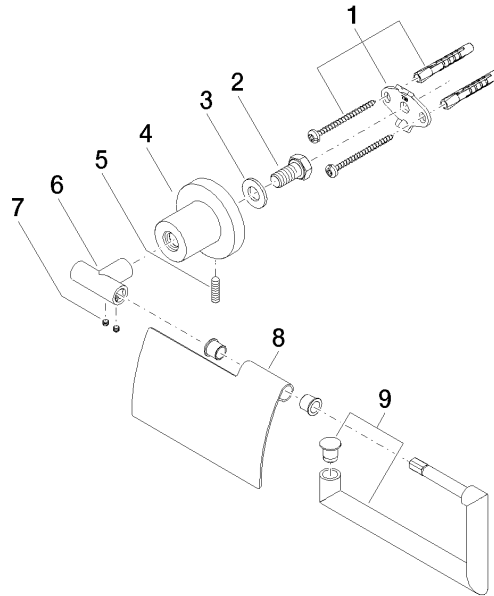

83 510 892

- larghezza 152mm
- altezza 100 mm
- rosetta Ø 55 mm
- sporgenza 77 mm

	Cromo spazzolato	83 510 892-93
	Cromato	83 510 892-00
	Platinato spazzolato	83 510 892-06
	Platinato	83 510 892-08
	Dark Chrome	83 510 892-19
	Ottone spazzolato (Oro 23k)	83 510 892-28
	Nero opaco	83 510 892-33
	Champagne spazzolato (Oro 22k)	83 510 892-46
	Champagne (Oro 22k)	83 510 892-47
	Dark Platinum spazzolato	83 510 892-99

83 510 892

mm [inches]

83 510 892

Parts for other
finishes can be found
here: Cromato

Elenco delle parti di ricambio

N.	Codice articolo	Denominazione	Quantità necessaria	Tempo di produzione
1	05 17 20 739 00 90	set di fissaggio	1	2
2	09 30 30 071 90	vite	1	2
3	09 30 11 046 90	rondella	1	2
4	08 17 89 505-93	sostegno	1	20
5	04 31 11 113 00 90	perno	1	2
6	05 17 89 553 00-93	sostegno	1	20
7	90 31 11 038 00 90	perno	2	2
8	08 11 02 514-93	coperchio	1	20
9	90 28 22 641 00-93	sostegno	1	20