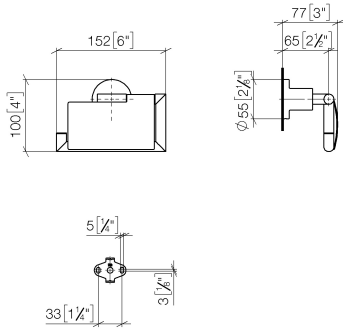

83 510 892

- larghezza 152mm
- altezza 100 mm
- rosetta Ø 55 mm
- sporgenza 77 mm

	Cromo spazzolato	83 510 892-93
	Cromato	83 510 892-00
	Platinato spazzolato	83 510 892-06
	Platinato	83 510 892-08
	Dark Chrome	83 510 892-19
	Ottone spazzolato (Oro 23k)	83 510 892-28
	Nero opaco	83 510 892-33
	Champagne spazzolato (Oro 22k)	83 510 892-46
	Champagne (Oro 22k)	83 510 892-47
	Dark Platinum spazzolato	83 510 892-99

83 510 892

mm [inches]

83 510 892

Parts for other
finishes can be found
here: Cromato

Elenco delle parti di ricambio

N.	Codice articolo	Denominazione	Quantità necessaria	Tempo di produzione
1	05 17 20 739 00 90	set di fissaggio	1	2
2	09 30 30 071 90	vite	1	2
3	09 30 11 046 90	rondella	1	2
4	08 17 89 505-93	sostegno	1	20
5	04 31 11 113 00 90	perno	1	2
6	05 17 89 553 00-93	sostegno	1	20
7	90 31 11 038 00 90	perno	2	2
8	08 11 02 514-93	coperchio	1	20
9	90 28 22 641 00-93	sostegno	1	20